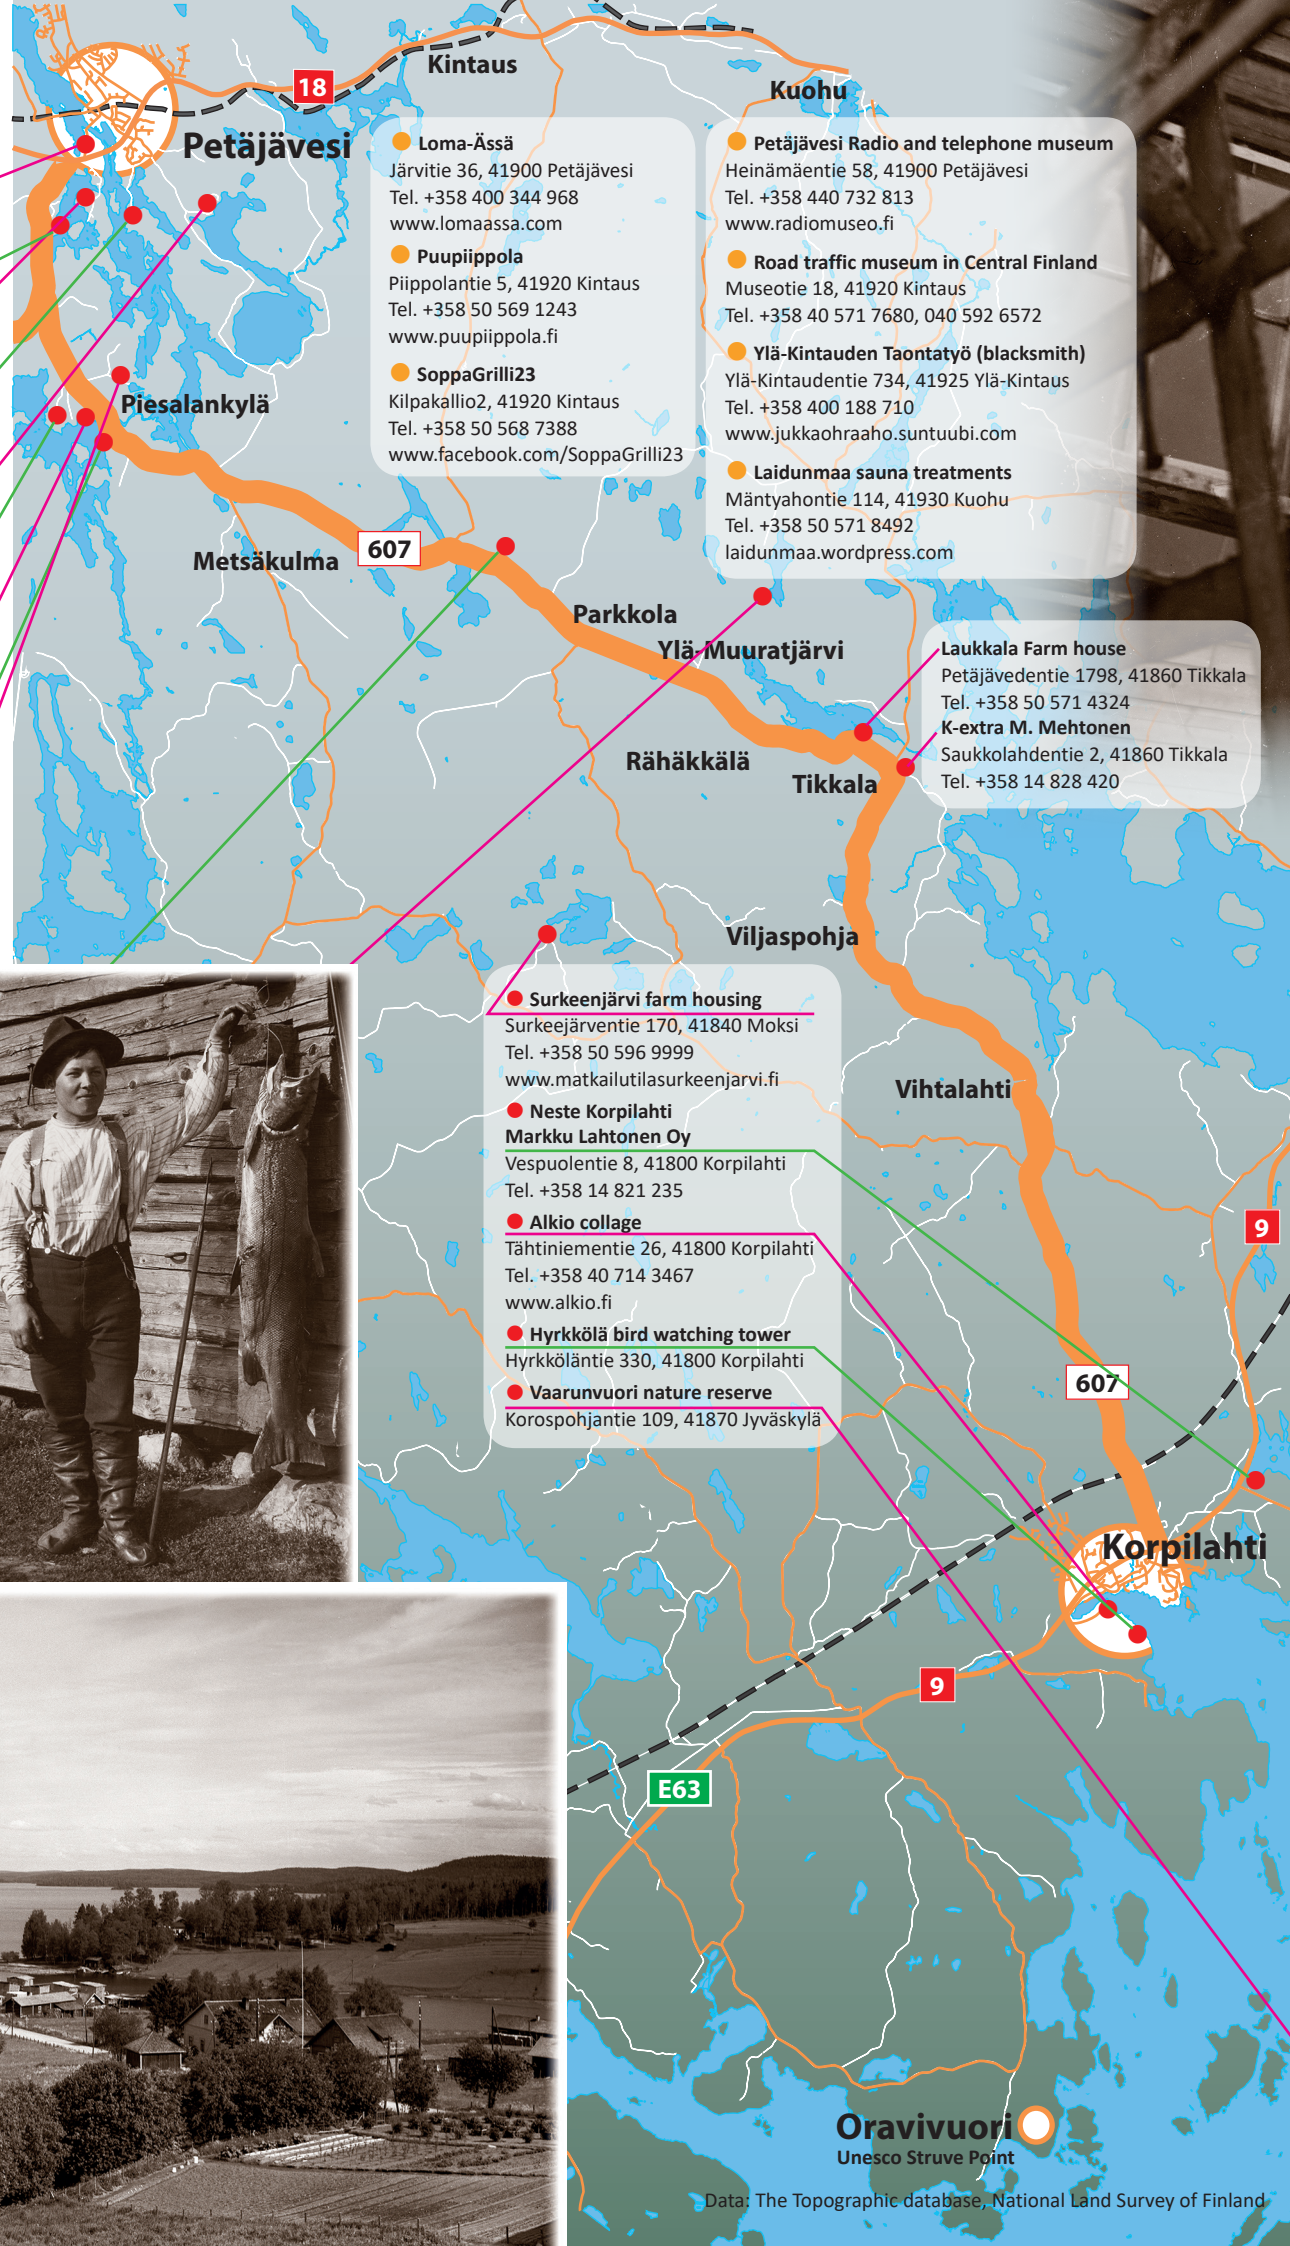

- **Lemettilä farm housing**
  Siltatie 23, 41900 Petäjavesi
  Tel. +358 50 414 7275
  www.lemettilantila.fi
- **Jukola cottages**
  Jukolanpohantie 26, 41900 Petäjavesi
  Tel. +358 400 645 197
  www.jukolanmokit.nettisivu.org
- **Kumpunen farm housing**
  Kirrintie 94, 41900 Petäjavesi
  Tel. +358 40 731 5299
  www.kumpunen.fi
- **Toppala cottages**
  Toppalantie 120, 41900 Petäjavesi
  Tel. +358 50 524 8973
  www.toppalanmokit.fi
- **Petäjälähti cottage**
  Petäjälähdentie 31, 41900 Petäjavesi
  Tel. +358 50 313 1552
  www.petajavesi.fi/matkailu
- **Piesala farm housing**
  Piesala 80, 41900 Petäjavesi
  Tel. +358 50 566 1386
  https://fi-fi.facebook.com/piesalan-tila/
- **Piiku Oy**
  Piesalantilantie 17, 41900 Petäjavesi
  Tel. +358 40 847 4424
  www.piiku.eu
- **Taipale farm housing**
  Taipale 20, 41900 Petäjavesi
  Tel. +358 40 828 8802
  www.taipaleentila.com
- **Piesaskylä birdwatching Tower**
  Piesalankylä, Mataraniementie 13, 41900 Petäjavesi
- **Hakamaa sheep farm**
  Metsäkulmantie 543, 41900 Petäjavesi
  Tel. +358 40 506 5372
  www.hakamaanlammastila.fi
- **Hangasjärvi Outdoor recreation area**
  Hangasjärventie 103, 41860 Tikkala
  www.pokokorpilahti.fi

Petäjavesi - Korpilahti 41 km
Korpilahti - Oravivuori 17 km

- **Loma-Ässä**
  Järvitie 36, 41900 Petäjavesi
  Tel. +358 400 344 968
  www.lomaassa.com
- **Puupiippola**
  Piippolantie 5, 41920 Kintaus
  Tel. +358 50 569 1243
  www.puupiippola.fi
- **SoppaGrilli23**
  Kilpakallio2, 41920 Kintaus
  Tel. +358 50 568 7388
  www.facebook.com/SoppaGrilli23
- **Petäjavesi Radio and telephone museum**
  Heinämäentie 58, 41900 Petäjavesi
  Tel. +358 440 732 813
  www.radiomuseo.fi
- **Road traffic museum in Central Finland**
  Museotie 18, 41920 Kintaus
  Tel. +358 40 571 7680, 040 592 6572
- **Ylä-Kintauden Taatatyö (blacksmith)**
  Ylä-Kintaudentie 734, 41925 Ylä-Kintaus
  Tel. +358 400 188 710
  www.jukkaohraaho.suntuubi.com
- **Laidunmaa sauna treatments**
  Mäntyahontie 114, 41930 Kuohu
  Tel. +358 50 571 8492
  laidunmaa.wordpress.com

- **Laukkala Farm house**
  Petäjävedentie 1798, 41860 Tikkala
  Tel. +358 50 571 4324
- **K-extra M. Mehtonen**
  Saukkolahdentie 2, 41860 Tikkala
  Tel. +358 14 828 420

- **Surkeenjärvi farm housing**
  Surkeejärventie 170, 41840 Moksi
  Tel. +358 50 596 9999
  www.matkailutilasurkeenjarvi.fi
- **Neste Korpilahti Markku Lahtonen Oy**
  Vespuolentie 8, 41800 Korpilahti
  Tel. +358 14 821 235
- **Alkio collage**
  Tähtiniementie 26, 41800 Korpilahti
  Tel. +358 40 714 3467
  www.alkio.fi
- **Hyrkkölä bird watching tower**
  Hyrkköläntie 330, 41800 Korpilahti
- **Vaarunvuori nature reserve**
  Korospohjantie 109, 41870 Jyväskylä

Services in Korpilahti