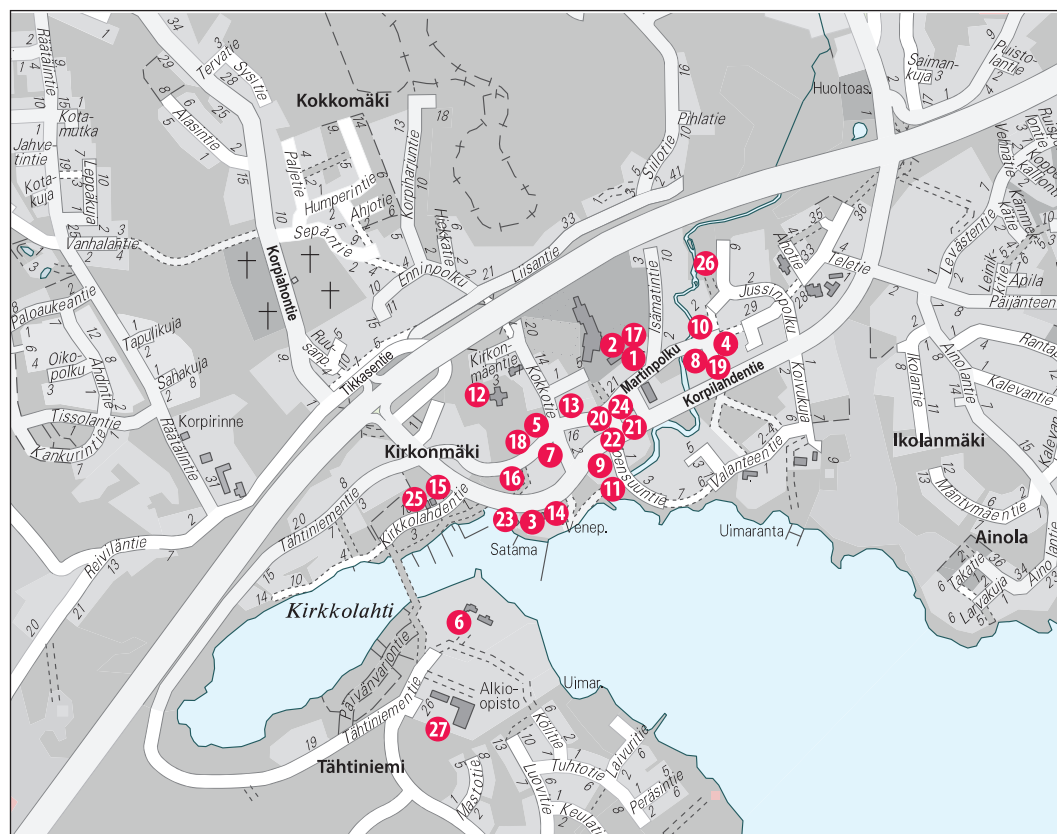

© City of Jyväskylä

Publisher of the service map
Maailmanperinnöstä voimaa paikallisiin palveluihin -project
www.maailmanperinto.humak.fi

In collaboration with:
www.visitjyvaskyla.fi
www.petajavesi.fi

Visit
JYVÄSKYLÄ

LEADER

JyväRiihi Vesuri-ryhmä

LEADER

UNIVERSITY OF APPLIED SCIENCES