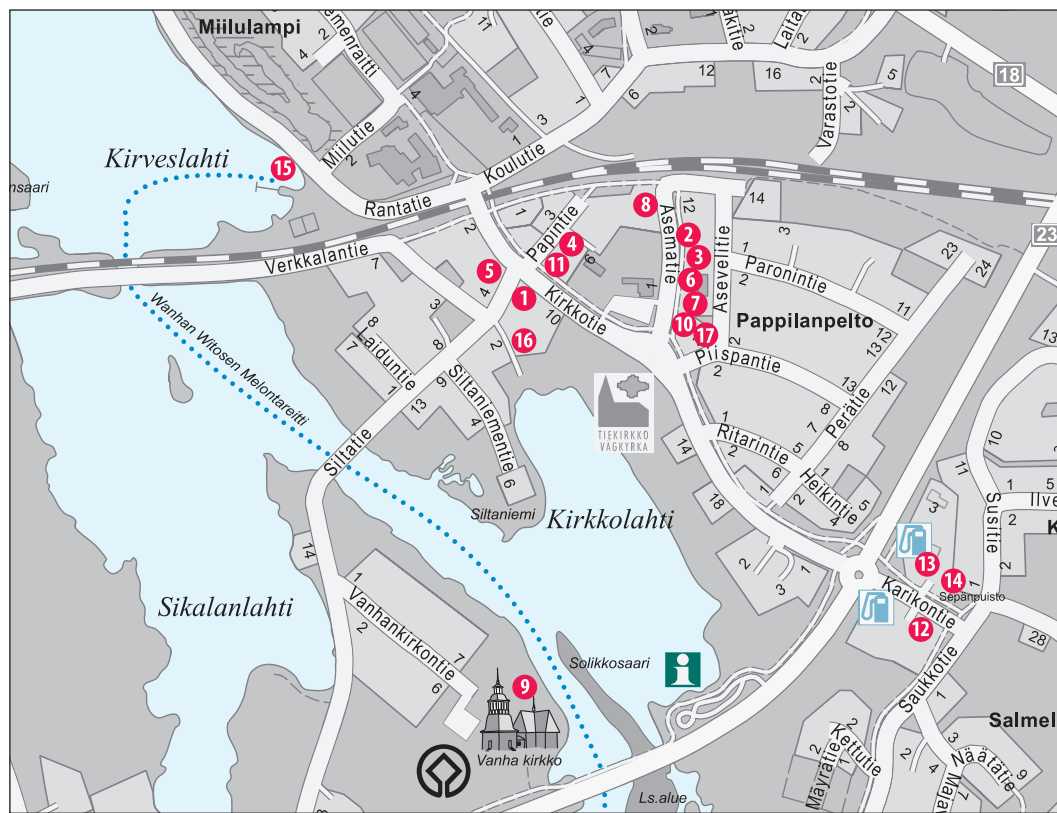

Unesco World Heritage Sites and Local Services in Petäjävesi and Korpilahti

#korpilahti
#petajavesi
#visitjyvaskyla
#unesco

Services in Petäjävesi centrum

1. Café Freesi
2. K-Market
3. Liisan Kukkapuoti (flower shop)
4. Pharmacy in Petäjävesi
5. Petäjäveden Osuuspankki (bank)
6. Petäjävesi Pizzeria and Kebab
7. Taxi services in Petäjävesi
8. Petäjäveden tekstiili (textile shop)
9. Petäjävesi Old Church
10. Restaurant Kanttari
11. R-Kiosk/ post office
12. S-Market
13. Direct sale Heinähattu ry
14. Veljekset Strömberg Oy Kyläseppä
15. Boat harbor
16. Villakamari – Handycraft shop Kirkkomäki
17. Petäjävesi local newspaper

© Petäjävesi community

Services in Korpilahti centrum

1. DiWeiss
2. Flowershop Päivänsini
3. Höyry-Gallery / Emalipuu Ulla Huttunen & Arto Salminen
4. Hiusavain (Hair salon)
5. Beauty salon Tarja T. Lehtinen
6. Tähtiniemi manor
7. Store Rantanen
8. KK-Monifysio Oy
9. K-market Herkkukeidas
10. Korpilahti local newspaper
11. Korpilahti pharmacy
12. Korpilahti church
13. Korpilahti Kebab Pizzeria
14. Taxi services in Korpilahti
15. Korpilahti theater
16. Kotiseutumuseo (local museum)
17. OP Korpilahti (bank)
18. Hairdresser Lovi&Laikku
19. Hairdresser Maarit Oikari
20. Pizza-Presto
21. Restaurant Ohrantähkä
22. R-kiosk
23. Satamakapteeni Oy (restaurant)
24. S-market Korpilahti
25. Takomo Routarauta (Blacksmith)
26. Old Mill
27. Alkio-opisto