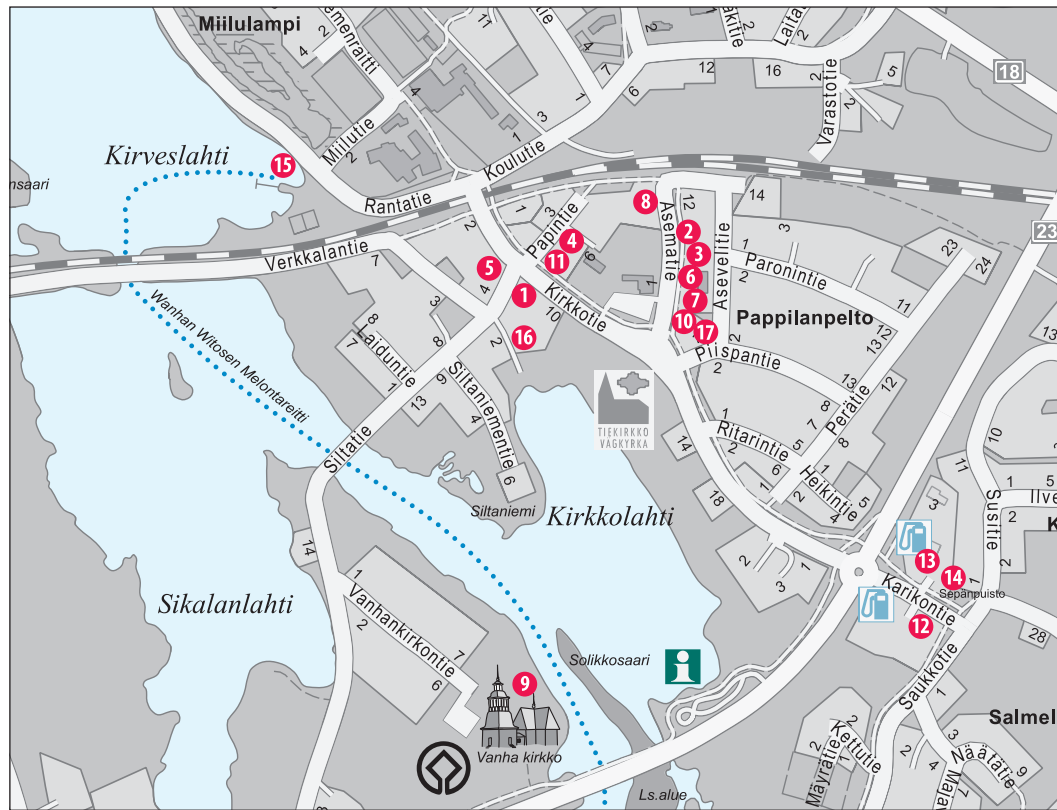

## Petäjäveden keskustan palvelut

1. Kahvila Freesi
2. K-market
3. Liisan Kukkapuoti ja Hautaus toimisto
4. Petäjäveden Apteekki
5. Petäjäveden Osuuspankki
6. Petäjäveden Pizzeria&Kebab
7. Petäjäveden taksiasema
8. Petäjäveden tekstiili
9. Petäjäveden Vanha kirkko
10. Ravintola Kanttari
11. R-kioski/ posti
12. S-market
13. Suoramyynti Heinähattu ry
14. Veljekset Strömberg Oy Kyläseppä
15. Venesatama
16. Villakamari – Käsiyötaalo Kirkkomäki
17. Petäjävеси-lehti