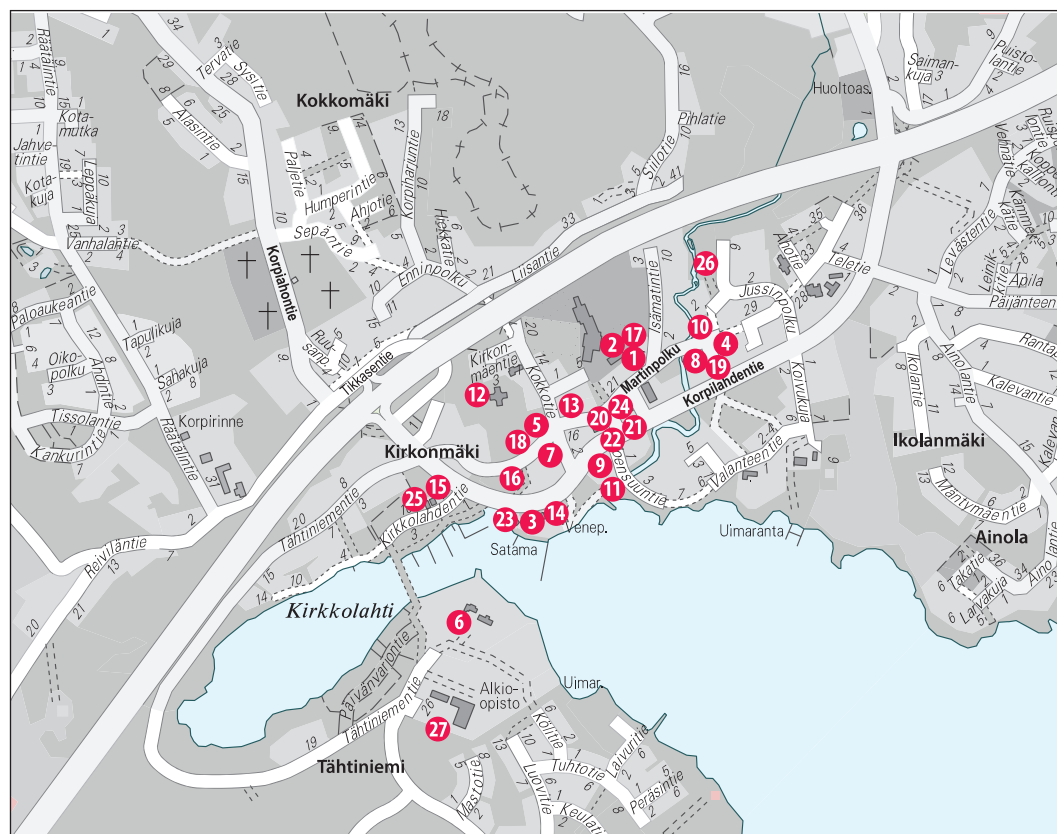

Korpilahden keskustan palvelut

1. DiWeiss
2. Kukka ja Hautauspalvelu Päivänsini
3. Höyry-galleria / Emalipuu Ulla Huttunen & Arto Salminen
4. Hiusvain
5. Hoitola Tarja T. Lehtinen
6. Juhlakartano Tähtiniemi
7. Kauppatalo Rantanen
8. KK-Monifysio Oy
9. K-market Herkkukeidas
10. Korpilahti-lehti
11. Korpilahden apteekki
12. Korpilahden kirkko,
13. Korpilahden Kebab Pizzeria
14. Korpilahden taksit
15. Korpilahden Teatteri
16. Kotiseutumuseo
17. OP Korpilahti
18. Parturi-kampaamo Lovi&Laikku
19. Parturi-kampaamo Maarit Oikari
20. Pizza-Presto
21. Ravintola Ohrantähkä
22. R-kioski
23. Satamakapteeni Oy
24. S-market Korpilahti
25. Takomo Routarauta
26. Vanha Mylly
27. Alkio-opisto

© Jyväskylän kaupunki, kaupunkisuunnittelu ja maankäyttö

Palvelukartan julkaisija Maailmanperinnöstä voimaa paikallisiin palveluihin -hanke
www.maailmanperinto.humak.fi

Yhteistyössä:
www.visitjyvaskyla.fi
www.petajavesi.fi

HUMANISTINEN AMMATTIKORKEAKOULU